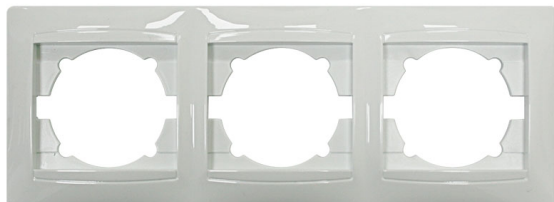

MARCO TRIPLE EMPOTRABLE SERIE PREMIUM (ORIENTACIÓN VERTICAL)

Precio: **0,96€**

- Calidad

Otras características

- Marca: Electro dh

Descripción del producto

Marco triple color blanco, orientación vertical

[Marco triple empotrable serie premium \(orientación vertical\)](#)