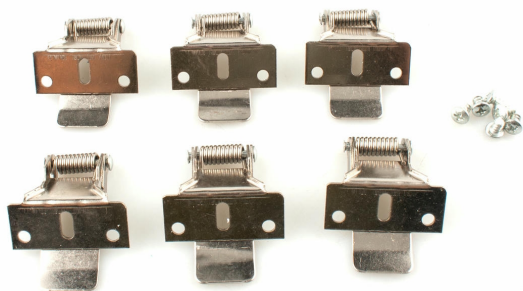

GRAPAS DE MUELLE PARA PANELES LED, SET DE 6 UNIDADES PERFECTAS PARA INSTALACIONES FIRMES Y SIMPLES, GARANTIZANDO UN AJUSTE IDEAL Y DURADERO EN TODO PROYECTOS DE ILUMINACIÓN.

Precio: **3,48€**

- Grapas de muelle para paneles LED, set de 6 unidades. Su diseño asegura un ajuste ideal brindando estabilidad y simplicidad en cada proyecto de iluminación que emprendas.
- Grapas de muelle para paneles LED, set de 6 unidades. Su diseño garantiza un ajuste ideal, proporcionando una instalación firme y sencilla en todos tus proyectos de iluminación.
- Grapas de muelle para paneles LED, set de 6 unidades. Su diseño permite una instalación firme y rápida, asegurando un ajuste duradero para tus proyectos de iluminación.
- Grapas de muelle para paneles LED, set de 6 unidades. Su diseño robusto asegura un ajuste ideal, brindando estabilidad y durabilidad en todas tus instalaciones de iluminación.
- Grapas de muelle para paneles LED, set de 6 unidades. Su diseño robusto asegura una instalación firme y simple, garantizando un ajuste ideal en todos tus proyectos de iluminación.

Descripción del producto

Grapas de muelle para paneles LED, set de 6 unidades, diseñadas para ofrecer instalaciones firmes y sencillas. Estas grapas son la solución ideal para asegurar un ajuste perfecto y duradero en cualquier proyecto de iluminación. Su diseño robusto permite una sujeción eficaz, garantizando que tus paneles LED permanezcan en su lugar sin preocuparte por desajustes. Ya sea en entornos comerciales, residenciales o de oficinas, estas grapas se adaptan a diversas aplicaciones, facilitando la instalación de tus sistemas de iluminación. Con este set de grapas, podrás trabajar con confianza, sabiendo que contarás con un soporte fiable y de alta calidad para tus paneles LED. Mejora la eficiencia y la estética de tus proyectos de iluminación con este accesorio indispensable.