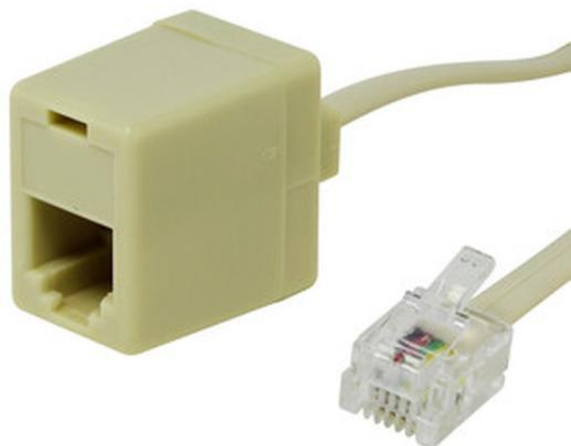

# PROLONGADOR TELEFÓNICO 5.50 M CON ACABADO EN COLOR MARFIL, IDEAL PARA EXTENDER LA CONEXIÓN A LARGA DISTANCIA Y FACILITAR LA COMUNICACIÓN.

Precio: **1,03€**

- conecta fácilmente a larga distancia: prolongador telefónico de 5.50 m con [acabado elegante] para mejorar la (comodidad en comunicación).
- [prolongador telefónico] 5.50m [color marfil] - ideal para [extender conexión] a larga distancia (facilita la comunicación).
- prolongador telefónico 5.50 m, acabado en color marfil. [ideal] para conexión a larga distancia. [\*\*sencillo\*\*] de usar e instalar. (facilita la comunicación).
- [prolongador telefónico 5.50 m] con acabado en [color marfil]. [ideal] para extender la conexión y [facilitar la comunicación]. [seguridad] garantizada.
- 5. papapya papalo tetacaciones o usos recomendados: - ideal para [oficinas] y [hogares] (conexiones a larga distancia). **\*\*facilita\*\*** la comunicación con su longitud de 5.50 m.

## Descripción del producto

prolongador telefónico individual para duplicar señal, tipo rj-11, cable de 5,5m de longitud. encuéntralo en diferentes medidas.

[prolongador telefónico 5.50 m con acabado en color marfil, ideal para extender la conexión a larga distancia y facilitar la comunicación.](#)