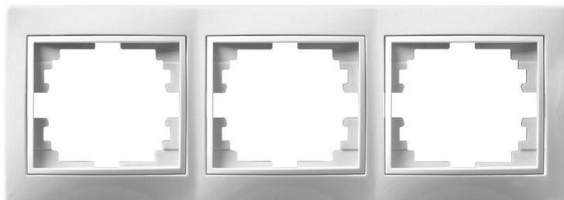

MARCO DE 3 ELEMENTOS BLANCO, DISEÑO VERSÁTIL, COMPATIBLE CON SERIE EUROPA; IDEAL PARA INSTALACIONES ELÉCTRICAS Y DECORACIÓN.

Precio: **2,55€**

- marco de 3 elementos blanco, diseño versátil y elegante; perfecto para combinar con la serie europa y realzar tanto instalaciones eléctricas como decorativas.
- marco de 3 elementos blanco, con un diseño versátil que se adapta a cualquier estilo, ideal para instalaciones eléctricas en la serie europa. perfecto para realzar tu decoración.
- marco de 3 elementos blanco, con un diseño versátil que se adapta a cualquier espacio; es ideal para instalaciones eléctricas y para mejorar la decoración de tu hogar.
- marco de 3 elementos blanco, con diseño versátil y elegante, perfecto para dar un toque moderno a tus instalaciones eléctricas y decoraciones en serie europa.
- marco de 3 elementos blanco, con un diseño versátil que se adapta a la serie europa; perfecto para integrar en cualquier espacio, uniendo funcionalidad y estética.

Descripción del producto

descubre nuestro elegante marco de 3 elementos en color blanco, diseñado para integrarse con la serie europa. su diseño versátil se adapta a cualquier estilo decorativo, convirtiéndose en el complemento perfecto para tus instalaciones eléctricas. este marco no solo es funcional, sino que también aporta un toque moderno y sofisticado a tus espacios, ya sea en el hogar, la oficina o cualquier entorno comercial. fabricado con materiales de calidad, garantiza durabilidad y resistencia, asegurando que tu instalación se mantenga impecable a lo largo del tiempo. su fácil instalación permite que puedas actualizar rápidamente cualquier lugar, sin complicaciones. gracias a su color neutro, se armoniza a la perfección con diversas decoraciones, convirtiéndose en un elemento casi invisible que realza la estética de tu espacio. ideal para mantener todo en orden y a la mano, este marco de 3 elementos es perfecto para agrupar múltiples interruptores, tomas de corriente o cualquier otro dispositivo eléctrico que necesites. mejora la funcionalidad y el diseño de tus instalaciones eléctricas con nuestro marco blanco de 3 elementos, una opción que combina practicidad y estilo de manera impecable.

[marco de 3 elementos blanco, diseño versátil, compatible con serie europa; ideal para instalaciones eléctricas y decoración.](#)