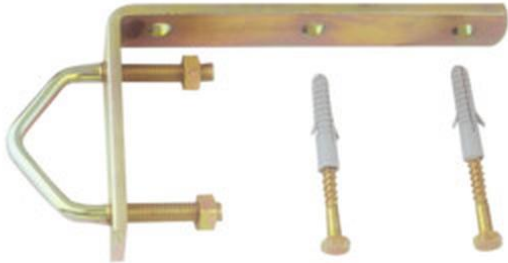

ESCUADRA ABRAZADERA CON AJUSTE PRECISO, GRADUACIONES CLARAS Y ANTIDESLIZANTE, IDEAL PARA PROYECTOS DE CARPINTERÍA Y DISEÑO.

Precio: **2,90€**

- logra proyectos de carpintería con precisión perfecta, [graduaciones claras] y [antideslizante] para estabilidad (ideal para diseño).
- [escuadra abrazadera] con [ajuste preciso] y [graduaciones claras]. [antideslizante] para mayor [estabilidad] en proyectos (carpintería, diseño).
- escuadra abrazadera con ajuste preciso y graduaciones claras, [base antideslizante]. su [instalación es sencilla], ideal para carpintería.
- [escuadra abrazadera] con ajuste preciso, [graduaciones claras] y [base antideslizante]. [calidad y seguridad]: [resistente] (ideal para carpintería).
- papaya papalo tetacaciones o usos recomendados: ideal para [carpintería] y [diseño] en trabajos que requieren [alta precisión] (ajuste preciso y antideslizante).

Descripción del producto

escuadra abrazadera con ajuste preciso, graduaciones claras y antideslizante, ideal para proyectos de carpintería y diseño.