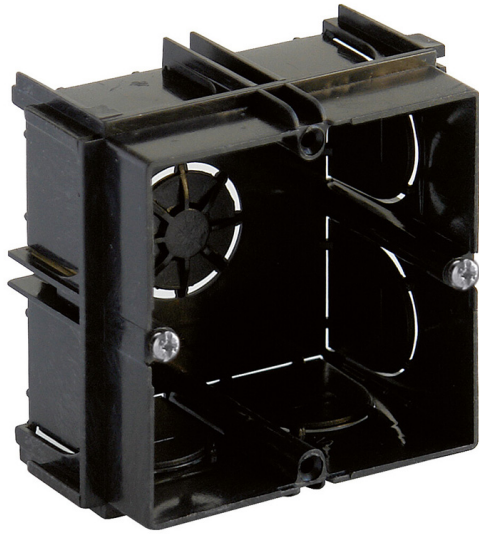

CAJETÍN ENLAZABLE CUADRADO CON MÚLTIPLES SALIDAS, FÁCIL INSTALACIÓN Y VERSATILIDAD PARA CONEXIONES ELÉCTRICAS.

Precio: **0,25€**

- medida: 65x65x40 mm.
- 1 elemento enlazable.
- Color negro.

Otras características

- Marca: Js corp

Descripción del producto

cajetín enlazable cuadrado con múltiples salidas, fácil instalación y versatilidad para conexiones eléctricas.