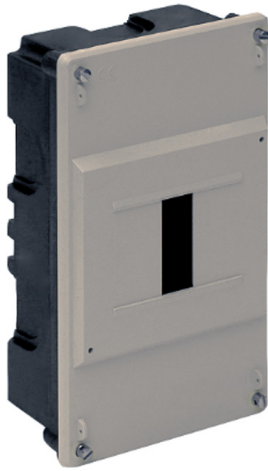

CAJA DE SUPERFICIE 4 ELEMENTOS, DIMENSIONES 115X188X55MM, IDEAL PARA INSTALACIONES ELÉCTRICAS Y ORGANIZACIÓN DE CABLES.

Precio: **5,17€**

- caja de superficie para 4 elementos, con dimensiones de 115x188x55mm, perfecta para optimizar tu instalación eléctrica y mantener los cables organizados de manera eficiente.
- caja de superficie de 4 elementos, con dimensiones de 115x188x55 mm, perfecta para organizar tus cables y asegurar instalaciones eléctricas ordenadas y seguras.
- **Otras características**
  - caja de superficie de 4 elementos, con dimensiones de 115x188x55mm, perfecta para mantener organizados los cables en instalaciones eléctricas. su diseño compacto optimiza el espacio.
  - caja de superficie con 4 elementos, dimensiones de 115x188x55mm, perfecta para mantener en orden las instalaciones eléctricas y cables en cualquier espacio.
  - caja de superficie para 4 elementos, con medidas de 115x188x55mm, perfecta para mantener organizados los cables en tus instalaciones eléctricas.

Descripción del producto

La caja de superficie de 4 elementos es la solución ideal para tus necesidades de instalación eléctrica y organización de cables. Con unas dimensiones de 115x188x55 mm, este producto compacto se adapta a diversos espacios, facilitando la gestión de tus conexiones eléctricas. Su diseño práctico permite una instalación sencilla y eficiente, perfecta para entornos domésticos y comerciales. Construida con materiales de calidad, esta caja garantiza durabilidad y resistencia, asegurando el correcto funcionamiento a lo largo del tiempo. Su capacidad para albergar cuatro elementos te ofrece flexibilidad en la disposición de tus dispositivos eléctricos, ayudando a mantener un entorno ordenado y seguro. Además, el diseño de la caja de superficie no solo es funcional, sino que también se integra de manera armoniosa en cualquier decoración, con un acabado que resalta la estética del lugar. Ideal para aquellos que buscan tanto funcionalidad como estilo, esta caja de superficie es esencial para cualquier instalación eléctrica moderna. No comprometas la seguridad y el orden de tus espacios; elige nuestra caja de superficie de 4 elementos y disfruta de una organización eficiente de tus cables y conexiones eléctricas.

[caja de superficie 4 elementos, dimensiones 115x188x55mm, ideal para instalaciones eléctricas y organización de cables.](#)