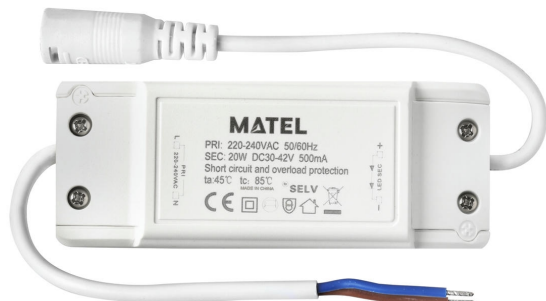

DRIVER DE 20W PARA LED, IDEAL PARA PANELES DE 295x295MM. ALTA EFICIENCIA ENERGÉTICA Y RENDIMIENTO LUMINOSO EXCEPCIONAL. PERFECTO PARA ILUMINAR CUALQUIER ESPACIO. ¡CALIDAD GARANTIZADA!

Precio: **6,92€**

- Driver de 20W para LED, diseñado especialmente para paneles de 295x295mm. Su alta eficiencia energética asegura un rendimiento luminoso excepcional. ¡Calidad garantizada!
- Driver de 20W para LED, específico para paneles de 295x295mm. Su alta eficiencia energética asegura un rendimiento luminoso excepcional, ideal para iluminar cualquier espacio. ¡Calidad garantizada!
- Driver de 20W para LED, especializado en paneles de 295x295mm. Destaca por su alta eficiencia energética, proporcionando un rendimiento luminoso excepcional. Calidad garantizada para iluminar espacios.
- Driver de 20W para LED, diseñado específicamente para paneles de 295x295mm. Ofrece alta eficiencia energética, asegurando un rendimiento luminoso excepcional en cualquier espacio. Calidad garantizada.
- Driver de 20W para LED, diseñado específicamente para paneles de 295x295mm. Su alta eficiencia energética asegura un rendimiento luminoso excepcional. ¡Calidad garantizada para cualquier espacio!