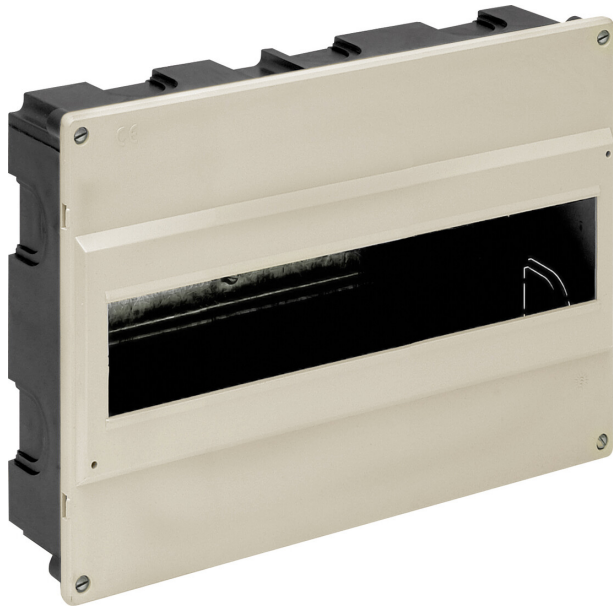

CAJA EMP.MAGNET. HASTA 14 ELEM.

Prendeluz S.L.

Precio: **6,70€**

- Caja de distribución de 11 elementos
- Este producto fue creado con atención al detalle para que el usuario pueda sentir la calidad óptima desde el primer segundo
- Un equilibrio adecuado entre las necesidades del cliente y un merecido mimo
- Hecho de material resistente para un uso prolongado

Otras características

- Marca: Gyemo

Descripción del producto

[CAJA EMP.MAGNET. HASTA 14 ELEM.](#)